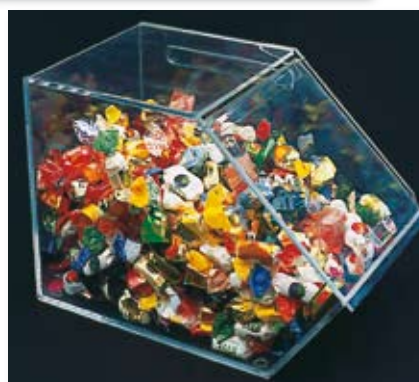

BANDEJA TAPA INTEGRAL

Ref. **T04BAIT42**

Medidas: 43 x 29 x 8 y 43 x 29 x 14 cm.

Ref. **T04BG**

CAJA GALLETERO

Medida: 22 x 22 x 11 y 30 x 30 x 11 cm.

URNA

CARAMELERA