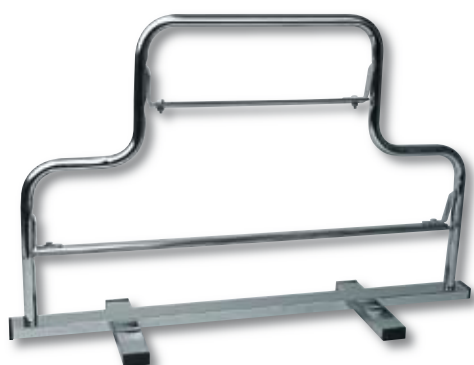

Ref. **T05TPBU12**
PORTABOBINAS VERTICAL
1 bobina de papel de regalo.