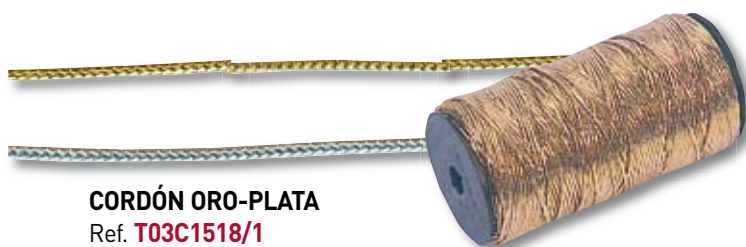

CORDÓN ORO-PLATA

Ref. **T03C1518/1**

Ancho: 1 mm. Rollo 100 m.

Ref. **T03C1518/2**

Ancho: 2 mm. Rollo 100 m.