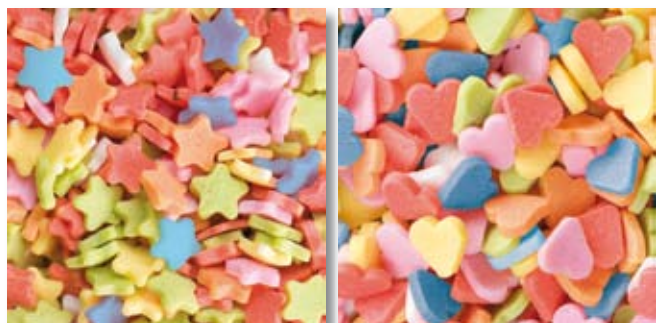

Ref. **T02ACOE** **CONFETTI** Confetiquins 1 kg.
Ref. **T02ACOEP** **CONFETTI** Estrellitas 1 kg.
Ref. **T02ACOM** **CONFETTI** Margaritas 1 kg.
Ref. **T02ACOS** **CONFETTI** Corazones 1 kg.