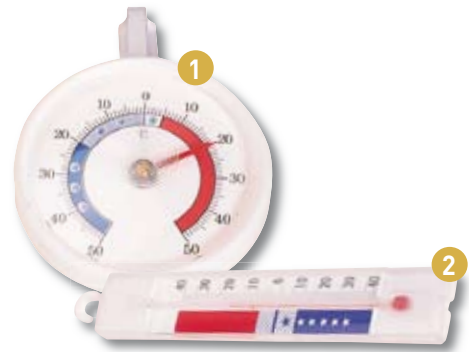

1 T01UTEN50 TERMÓMETRO NEVERA
Medición: -40/40° C
2 T01UTEN40 TERMÓMETRO NEVERA
Medición: -30/30° C