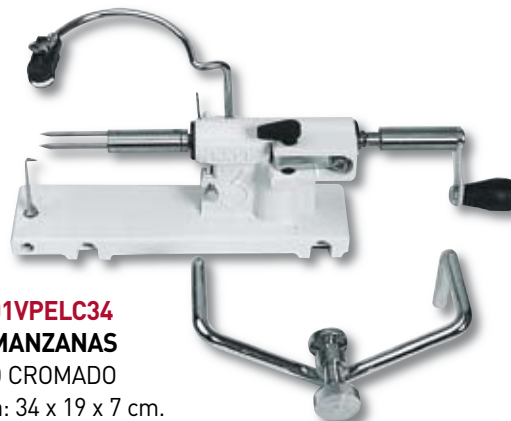

T01VCAK006P **LÁMINA DE AZÚCAR** DIN-A4 / 24 und.

T01VM10503 **LÁMINA DE AZÚCAR** DIN-A4 / 50 und.

Ref. **T01CAL18**
ABRELATAS
INDUSTRIAL
SUPER

Ref. **T01CAL7**
ABRELATAS
BUHO
Medida: 7 cm.

Ref. **T01VPELC34**
PELAMANZANAS
ACERO CROMADO
Medida: 34 x 19 x 7 cm.
KALI