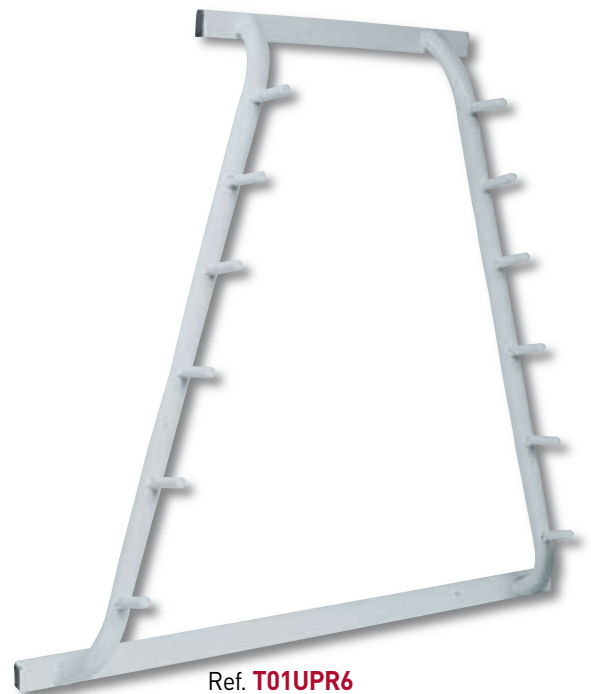

Ref. **T01UPR6**
PORTARODILLOS METAL 6 und.