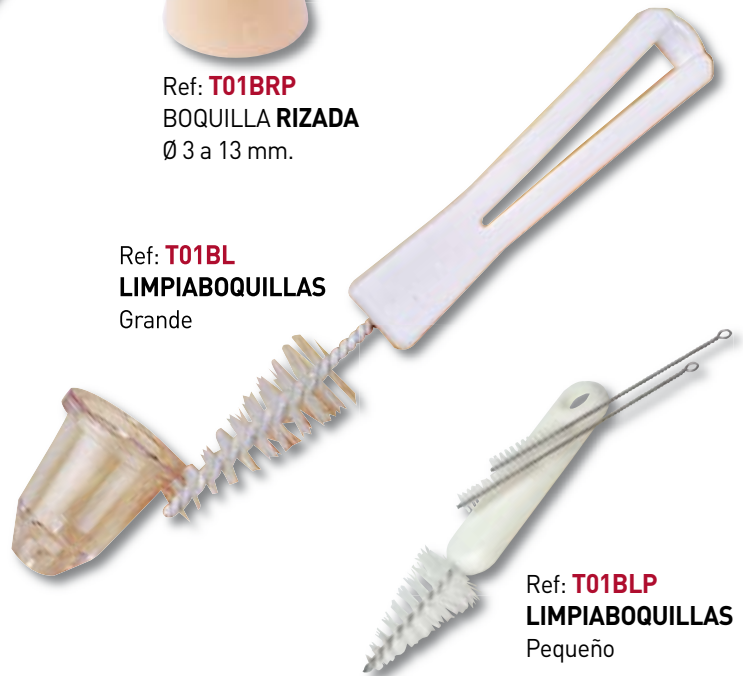

Ref: **T01BRPO**
BOQUILLA **RIZADA**
Ø 3 a 18 mm.
4 a 18 puntas

plástico

Ref: **T01BPOJ12**
JUEGO **12 BOQUILLAS**
Ref: **T01BPOJ24**
JUEGO **24 BOQUILLAS**

Ref: **T01BPB**
JUEGO **6 BOQUILLAS**
3 lisas y 3 rizadas.

Ref: **T01BRP**
BOQUILLA **RIZADA**
Ø 3 a 13 mm.

accesorios

Ref: **T01BPB**
ADAPTADOR **BOQUILLAS**
Medidas: 01BPBA 3 cm. Ø
01BPBS 6 cm. Ø

Ref: **T01BL**
LIMPIABOQUILLAS
Grande

Ref: **T01BLP**
LIMPIABOQUILLAS
Pequeño