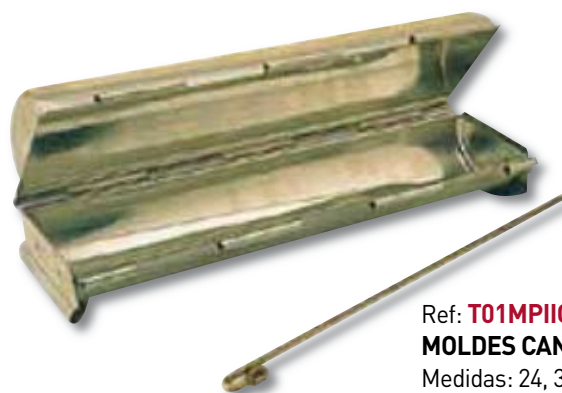

Ref: **T01MPIIC**
MOLDES CANAPÉ
Medidas: 24, 30 x 7,5,
30 x 4,5 y 36 cm.