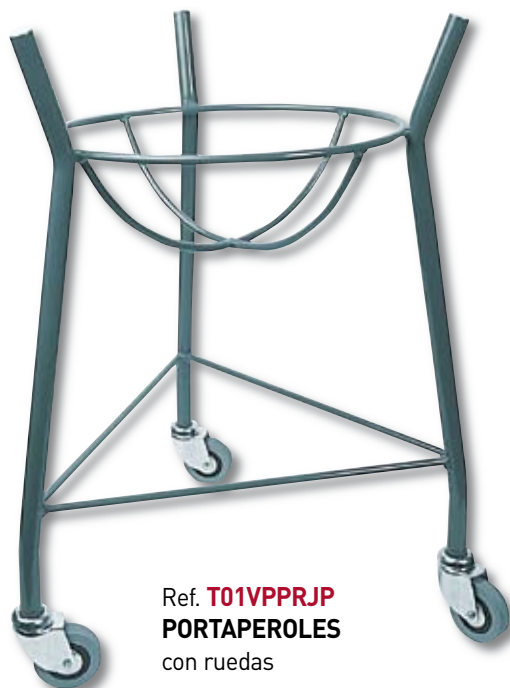

Ref. **T01VPPRJP**
PORTAPEROLES
con ruedas