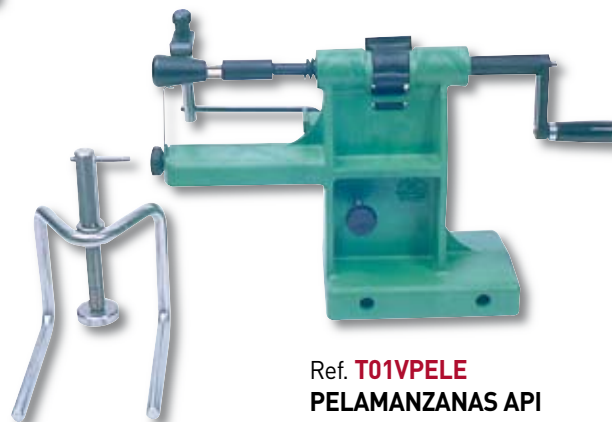

Ref. **T01VPELE**
PELAMANZANAS API

Ref. **T01VPELE + N° recambio**
RECAMBIOS
PELAMANZANAS