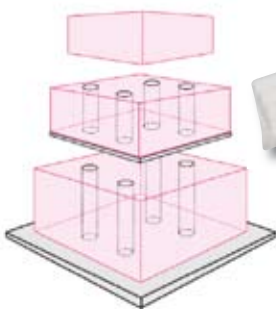

Ref. **T01UPGI30 INOX**
PLATO GIRATORIO
Medida: 30 cm.

Ref. **T01UPGC30 CRISTAL**
PLATO GIRATORIO
Medida: 30 cm.

PLACAS WILTON
Ref. **T09W302B**
Medida: de 15 a 46 cm.

ESPIGAS DE PLÁSTICO
Ref. **T09W341149**
4 und.