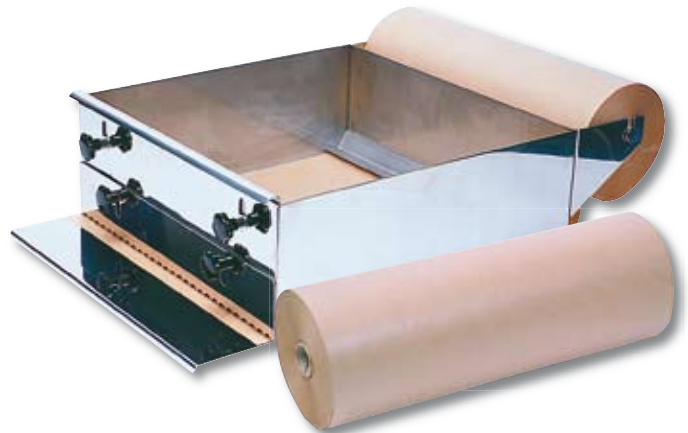

Ref. **T01VCOTO**
COCEDOR DE TOCINILLOS
INOX 3 pisos

Ref. **T01VMTP INOX**
MAQUINA TIRAR PLANCHAS DE BIZCOCHO 40 cm.
Ref. **T02BPP** BOBINA papel máquina 39,5 cm.